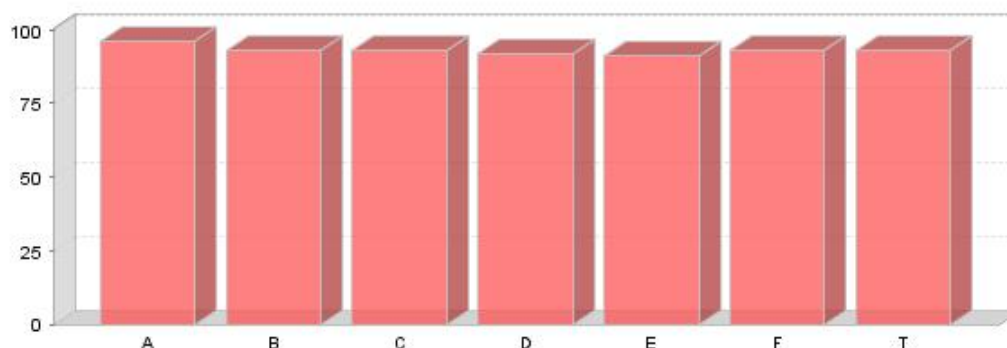

ASPECTOS	PORCENTAJE	NIVEL
A. Planeación del curso	96.0	EXCELENTE
B. Aprendizaje significativo	93.0	MUY BIEN
C. Dominio de la materia	93.0	MUY BIEN
D. Ética y desarrollo sustentable	92.0	MUY BIEN
E. Evaluación	91.0	MUY BIEN
F. Desempeño docente	93.0	MUY BIEN
RESULTADO GLOBAL	93.0	MUY BIEN